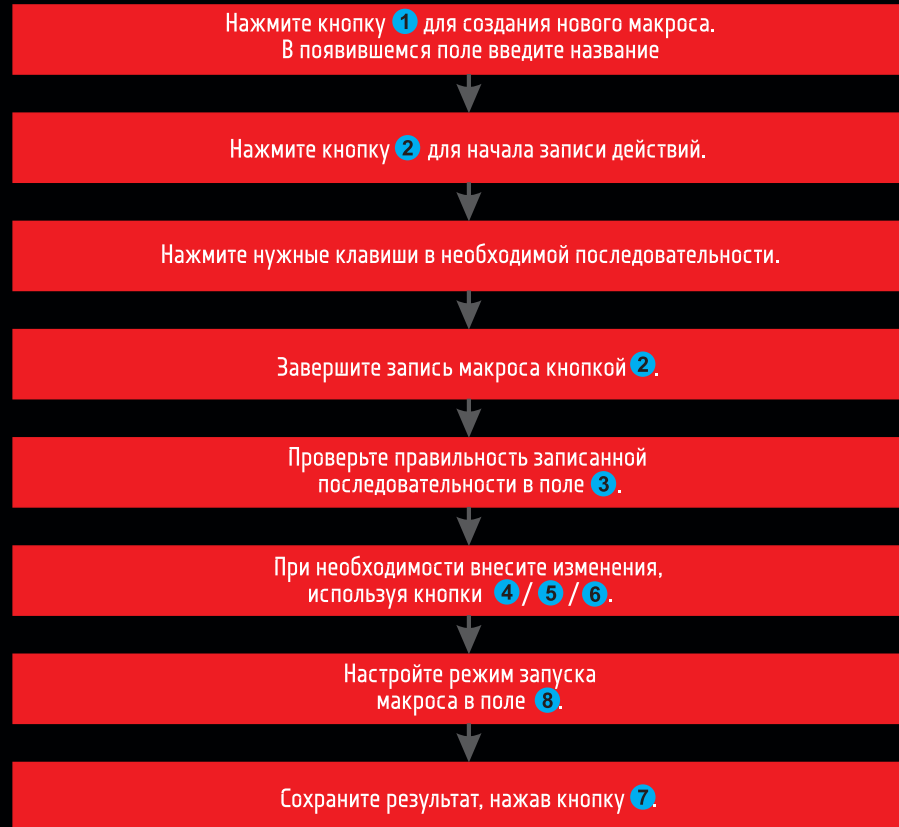

ЗАПИСЬ МАКРОСА

Макрос записан. Для того, чтобы настроить выполнение макроса нажатием одной кнопки, перейдите во вкладку «Главная», и выберите для любой из кнопок функцию «Макрос».