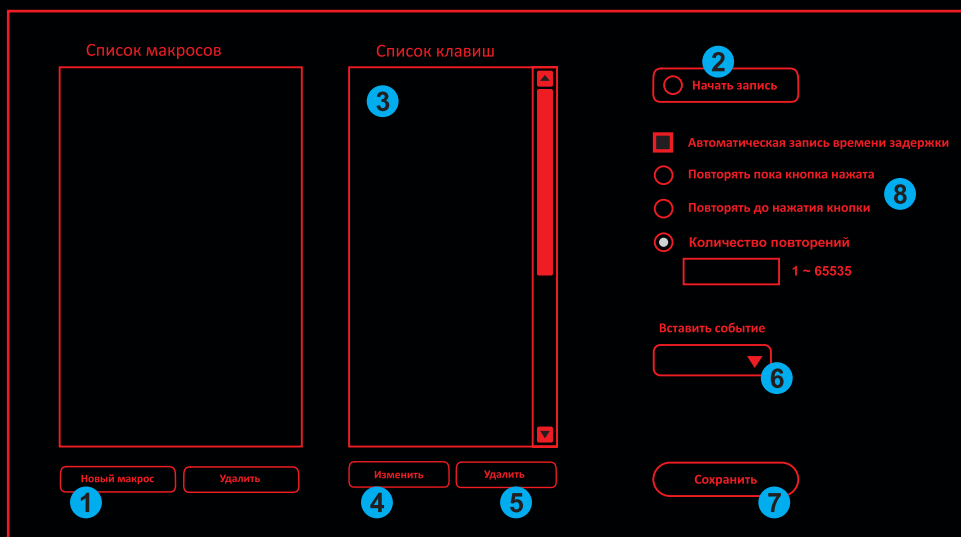

Регулировка высоты отрыва (1мм/2мм) мыши осуществляется кнопкой на нижней части устройства. В зависимости от особенностей геймплея игрок всегда может отрегулировать, на какой высоте над поверхностью мышь перестает ее считать. Минимальные значения позволяют возвращать мышь в нужную точку коврика без смещения курсора.

Двухзонная подсветка. LED CHROMA LIGHT по контуру мыши работает в 9 различных режимах. Переключение режимов осуществляется одновременным нажатием боковой кнопки «вперед» и колеса прокрутки. Контурную подсветку можно также полностью отключить. Колесико и логотип оснащены однотонной подсветкой, которая меняется и настраивается в зависимости от уровней разрешения сенсора.

Облегченный кабель длиной 1,8м в тканевой оплетке особого плетения беспрепятственно скользит по любой поверхности и не создает излишнего трения.

Фирменное программное обеспечение позволяет тонко настраивать мышь, а также записывать макросы для всех кнопок мыши.

Функция записи макросов позволяет присвоить одной или нескольким кнопкам мыши запуск любой последовательности нажатий клавиш на клавиатуре.

Такие макросы станут отличными помощниками как в играх, так и в рутинной работе. В играх нажатием 1 клавиши мыши вы можете выполнить целую серию комбо-ударов. В FPS-шутерах можно уменьшать отдачу оружия настройкой очередности выстрелов одним нажатием.

ОКНО ЗАПИСИ МАКРОСА